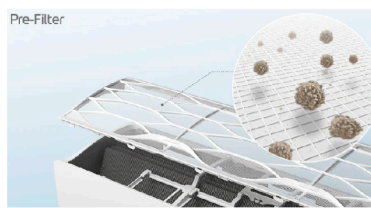

พัดลมอัตโนมัติหยุด แม้ไฟดับ ฟ้าผ่า
เครื่องก็กลับมาทำงานได้ อัตโนมัติ

Real Copper

คอยล์ทองแดงแท้ มั่นใจ นานกว่า

Fast Cooling

เย็นไว ไม่ต้องรอนาน

Auto Restart

พัดผอนได้ไม่สะดุด แม้ไฟตก ไฟกระชาก เครื่องก็กลับมาทำงานได้อัตโนมัติ

Safe Plus Pre-Filter

ดักจับฝุ่นขนาดใหญ่เป็นด่านแรกของการกรองฝุ่นละอองและเชื้อแบคทีเรีย

Auto Cleaning

ระบบไล่ความชื้นอัตโนมัติ เพื่อให้แผงคอยล์เย็นแห้งหลังจากปิดเครื่องเพื่อป้องกันการเกิดเชื้อโรคและแบคทีเรียสะสมด้านในเครื่อง